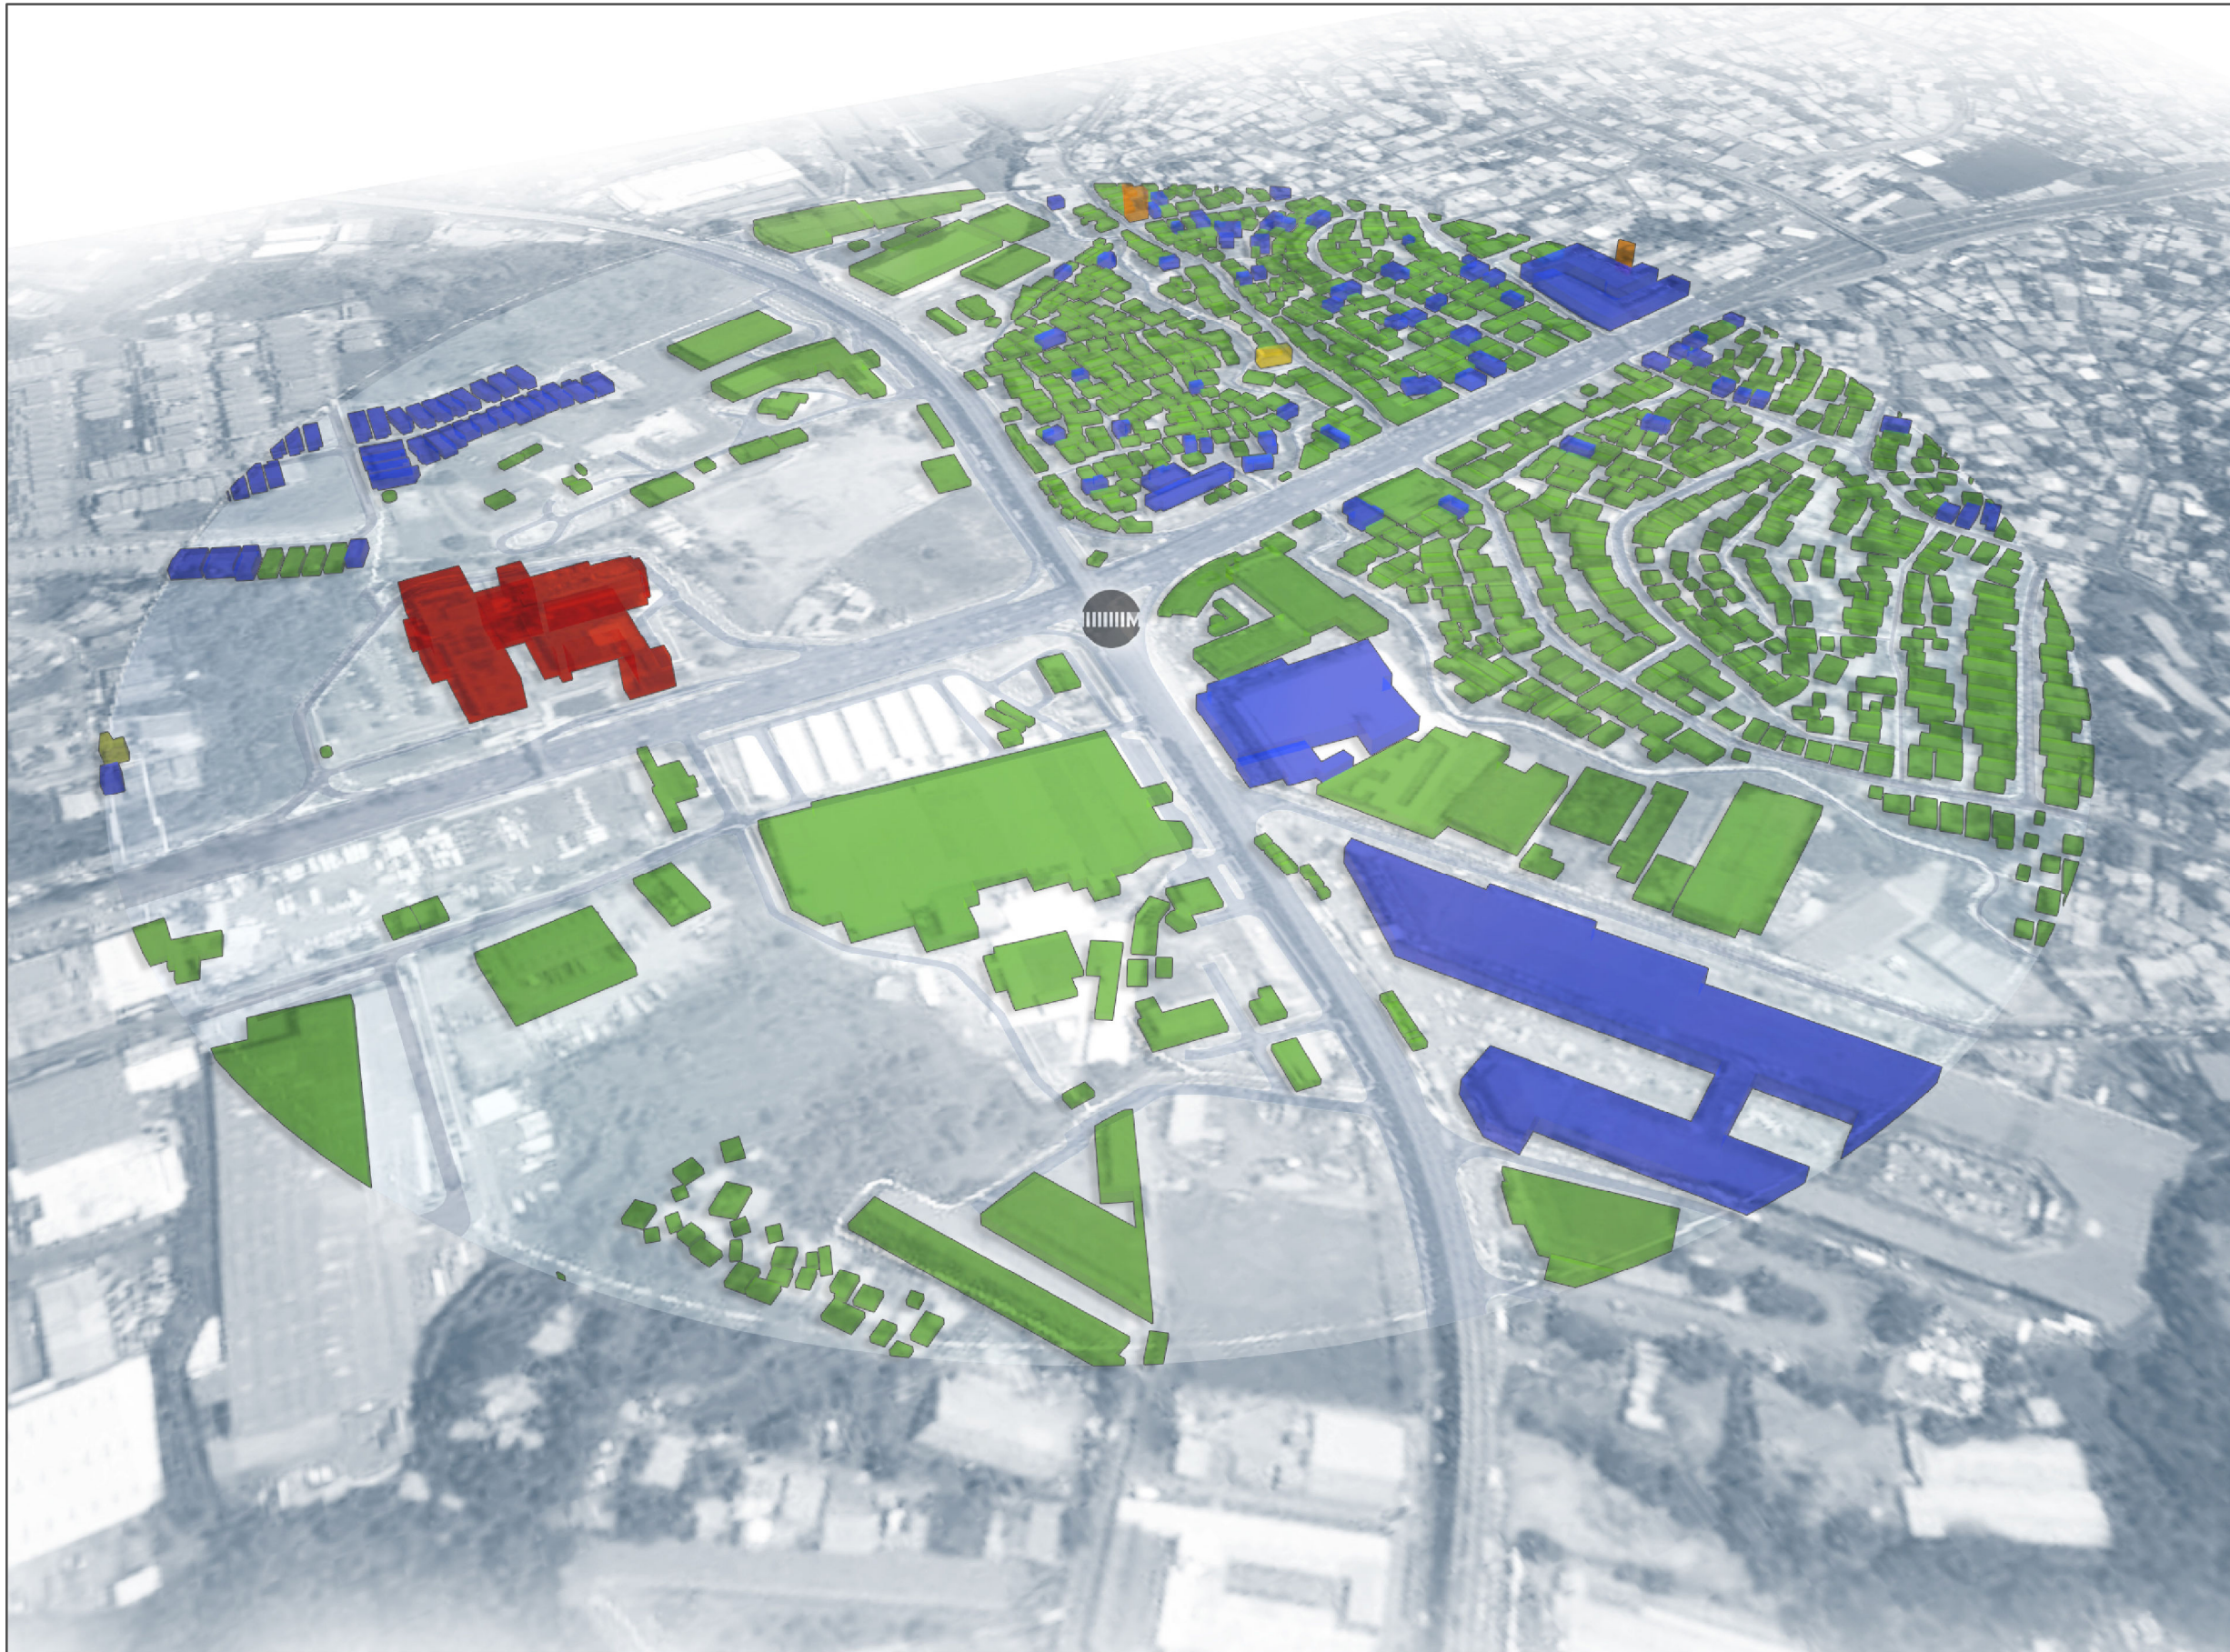

Diagnóstico y Análisis del Área de Influencia de la Línea 2 del Sistema Metro de Panamá

Leyenda

Línea 2 del Sistema de Metro de Panamá

Alturas

- 1 planta
- 2 plantas
- 3 plantas
- 4 Plantas
- 5 plantas

San Miguelito

Mapa 28